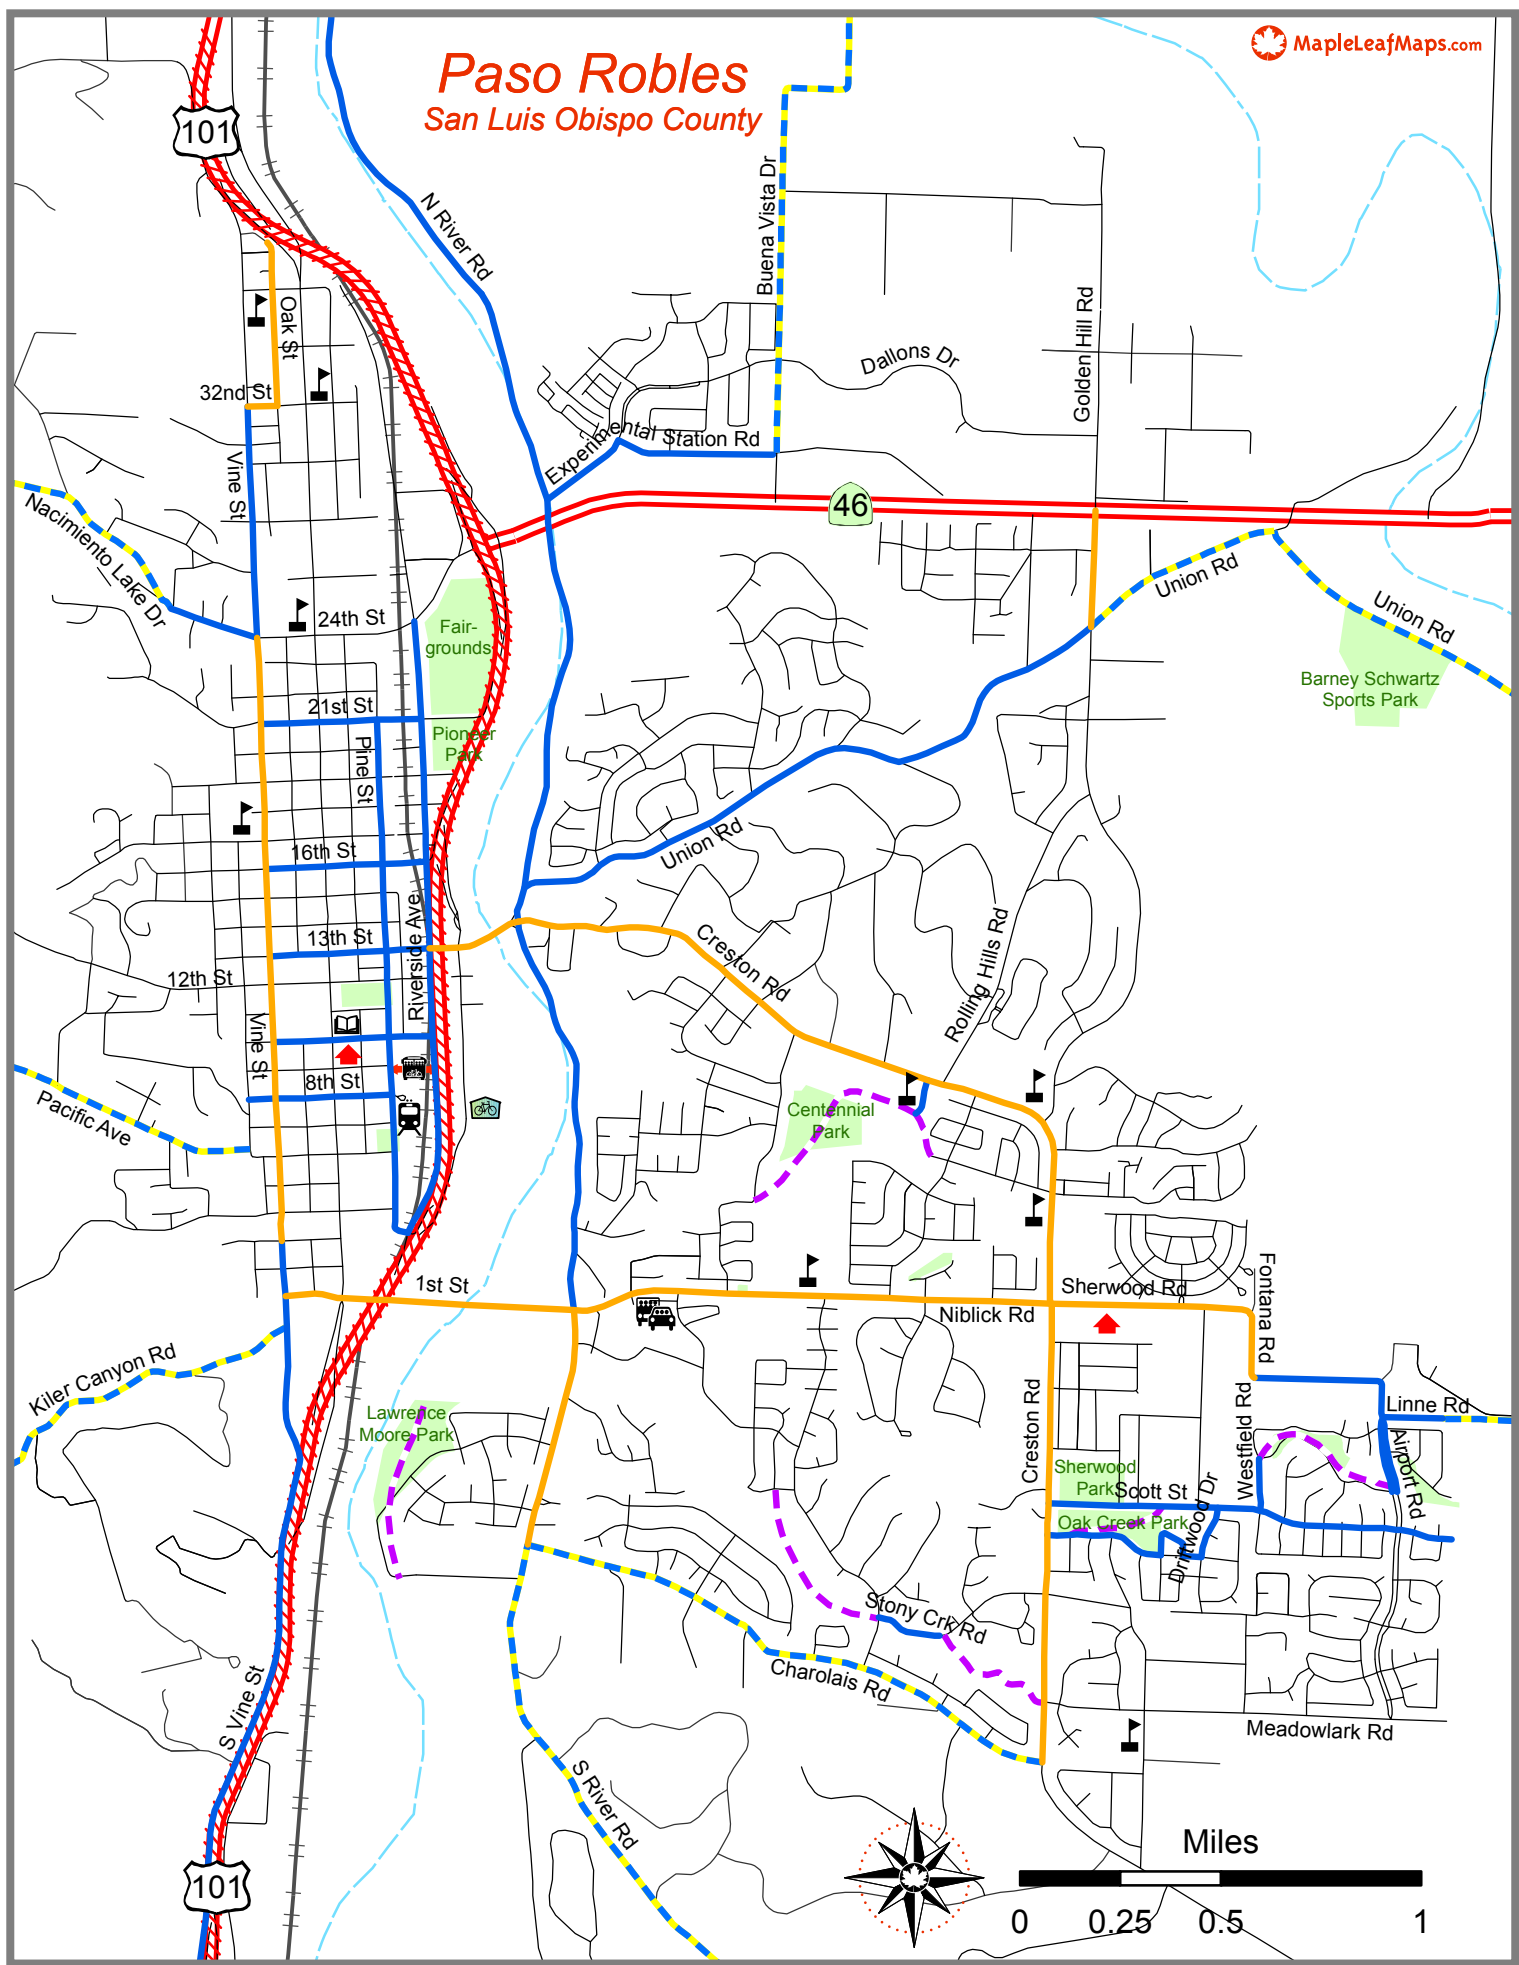

Paso Robles

San Luis Obispo County

101

46

101

Miles

0 0.25 0.5 1